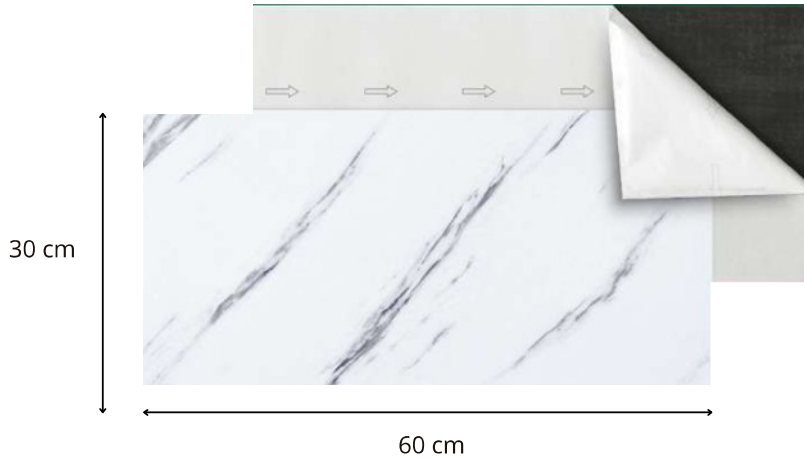

Cover dual Stone

100% Resistente al agua y lavable